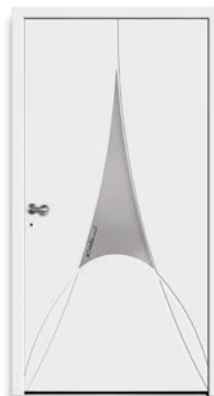

6997-40 S. 183